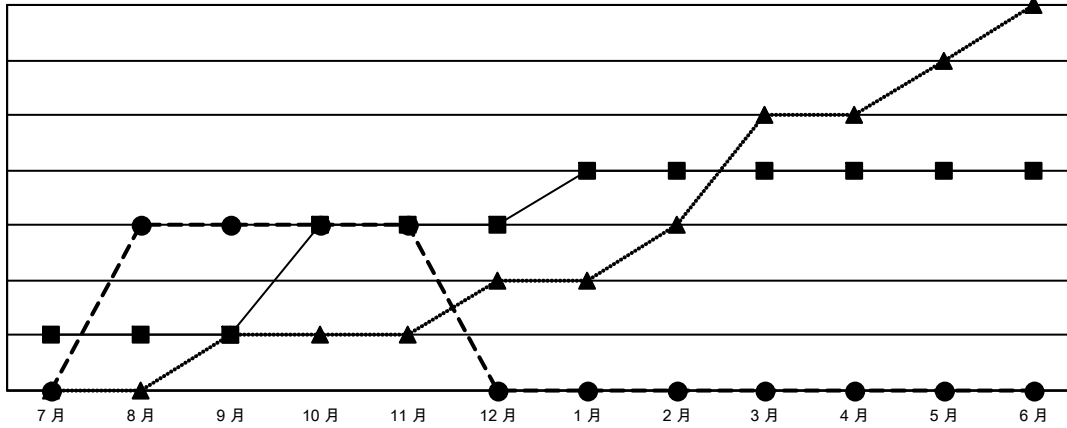

GMT MONTHLY MEMBERSHIP PROGRESS REPORT

Results as of: 11/30/2024

Multiple District 300E

LOCATION: REP OF CHINA

GMT: OPEN

GMT憲章區 5 - M

分會			
成果 2024-2025			
季	新分會目標	新會	會員流失的分會
7月/8月/9月	1	3	5
10月/11月/12月	2	0	0
1月/2月/3月	1	0	0
4月/5月/6月	0	0	0

位會員@每位須繳			
成果 2024-2025			
季	會員淨增長目標	實際會員增長數	實際退會會員 (包括轉會)
7月/8月/9月	580	1,238	335
10月/11月/12月	240	77	42
1月/2月/3月	90	0	0
4月/5月/6月	80	0	0

目標與實際新會累積

目標和實際會員累積

已取消的分會: 5	231 CLUBS OF 276 增添1位或以上的新會員	性別分佈	
放棄的會員		男	6,404 (70.30%)
過世 14	點擊這裡取得彙計會員數據	女	2,705 (29.70%)
分會已取消 0		總計家庭單位會員數	0
其他 362		支付減半會費的家庭會員	0
總計 376			