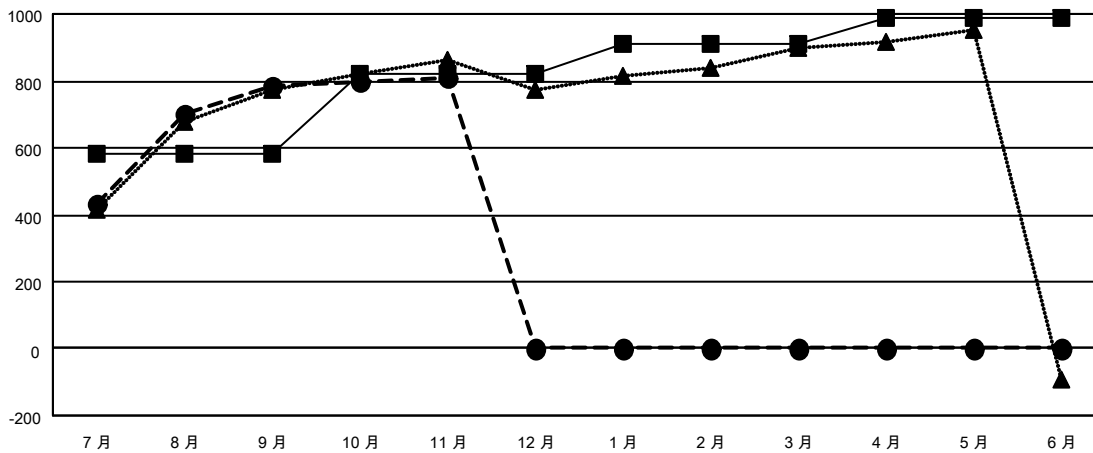

GMT MONTHLY MEMBERSHIP PROGRESS REPORT

Results as of: 11/30/2024

Multiple District 300E

LOCATION: REP OF CHINA

GMT: OPEN

GMT憲章區 5 - M

分會			
成果 2024-2025			
季	新分會目標	新會	會員流失的分會
7月/8月/9月	1	3	5
10月/11月/12月	2	0	0
1月/2月/3月	1	0	0
4月/5月/6月	0	0	0

位會員@每位須繳			
成果 2024-2025			
季	會員淨增長目標	實際會員增長數	實際退會會員 (包括轉會)
7月/8月/9月	580	1,238	335
10月/11月/12月	240	77	42
1月/2月/3月	90	0	0
4月/5月/6月	80	0	0

目標與實際新會累積

目標和實際會員累積

已取消的分會: 5	231 CLUBS OF 276 增添1位或以上的新會員	性別分佈	
放棄的會員		男	6,404 (70.30%)
過世 14	點擊這裡取得彙計會員數據	女	2,705 (29.70%)
分會已取消 0		總計家庭單位會員數	0
其他 362		支付減半會費的家庭會員	0
總計 376			